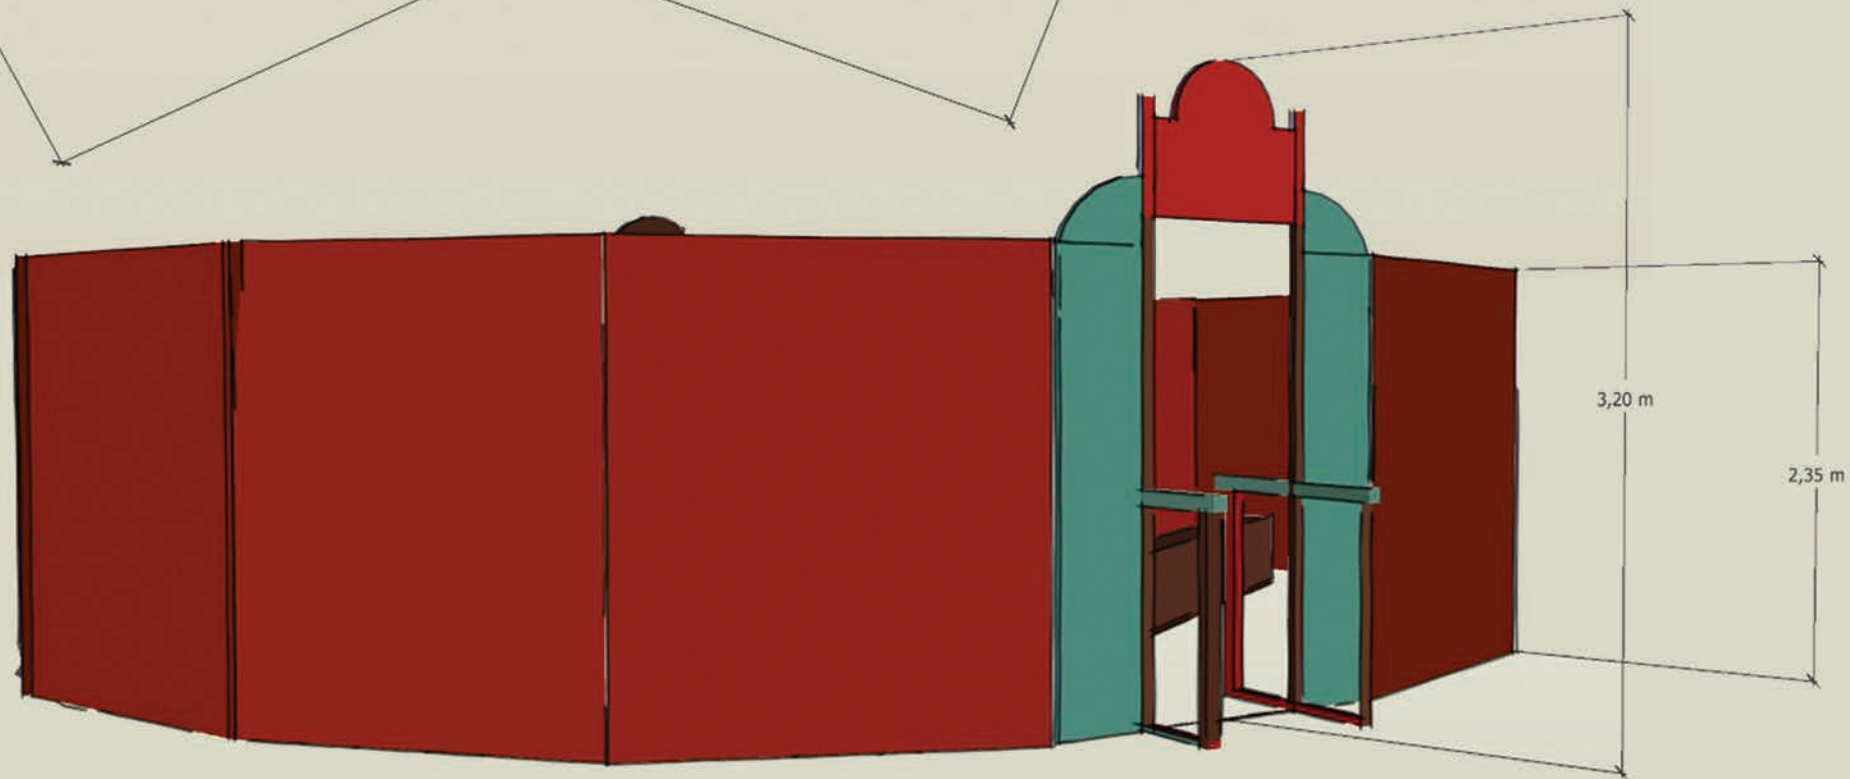

KUMULUNIMBU