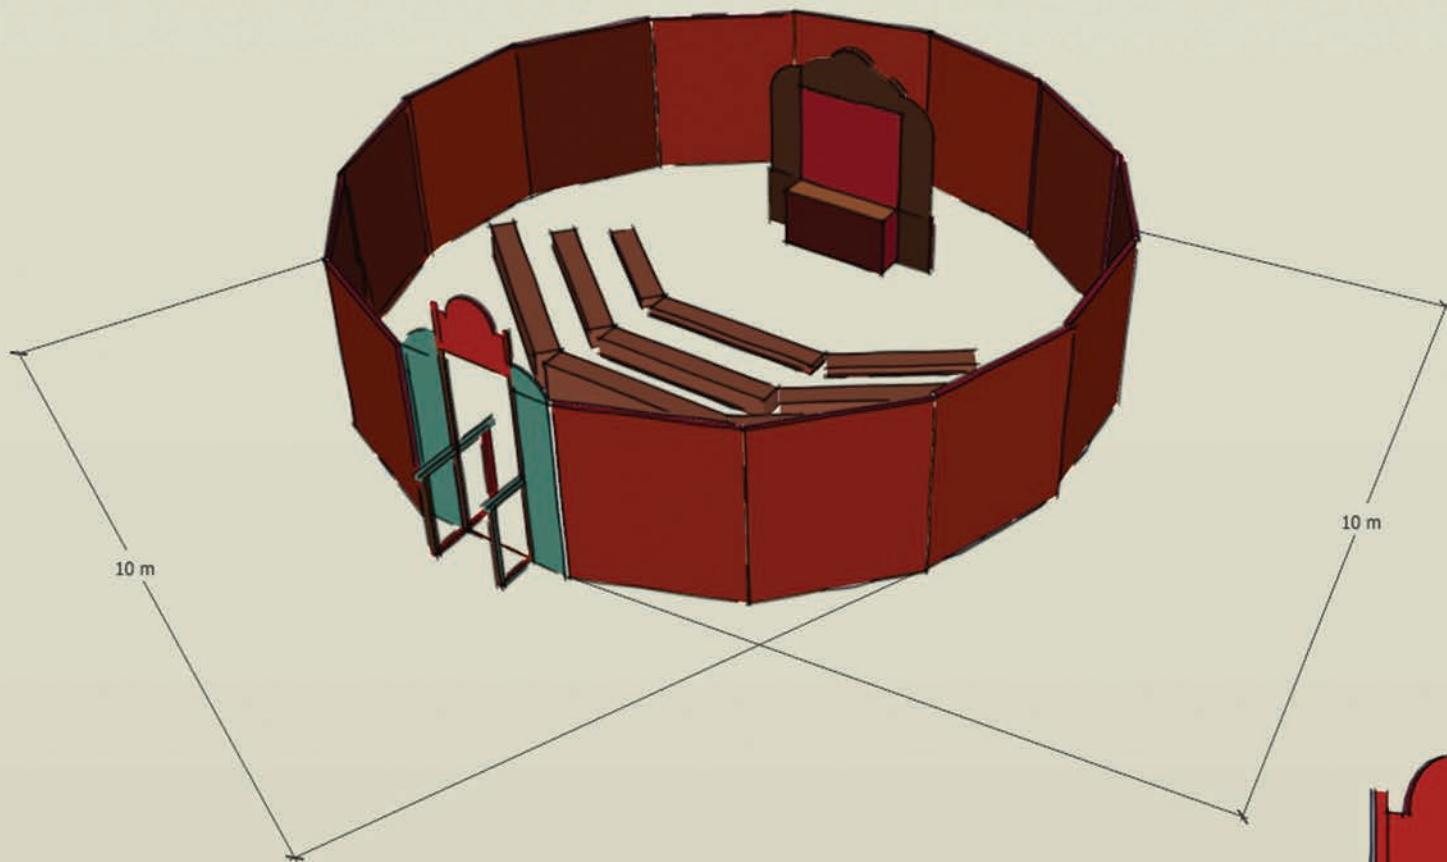

KUMULUNIMBU